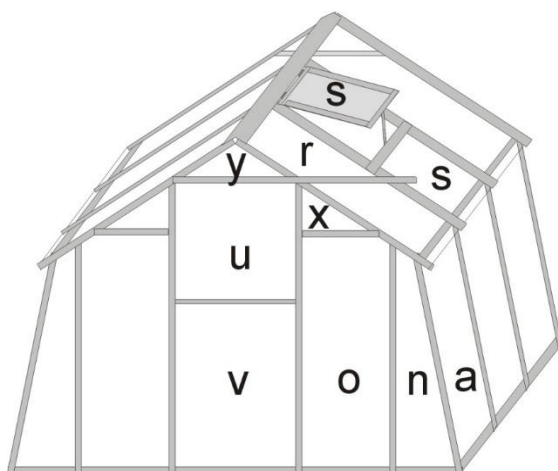

## Rozměry výplní pro skleníky HOBBY H 7

| Název výplně            | Rozměr     | Označení |
|-------------------------|------------|----------|
| čelo zadní střed        | 600 x 1500 | 94 t     |
| čelní krajní klín pravý | 405 x 1480 | 94 n     |
| čelní krajní klín levý  | 405 x 1480 | 94 n     |
| boky                    | 450 x 1420 | 94 a     |
| čelo s úkosem pravé     | 421 x 1500 | 94 o     |
| čelo s úkosem levé      | 421 x 1500 | 94 o     |
| střecha                 | 450 x 1170 | 94 r     |
| okno a pod okno         | 450 x 562  | 94 s     |
| dveře spodní            | 600 x 871  | 94 v     |
| dveře horní             | 600 x 750  | 94 u     |
| trojúhelník nad dveře   | 544 x 157  | 94 y     |
| čelo zadní nad střed    | 600 x 410  | 94 z     |
| malý trojúhelník pravý  | 369 x 213  | 94 x     |
| malý trojúhelník levý   | 369 x 213  | 94 x     |

Zadní čelo